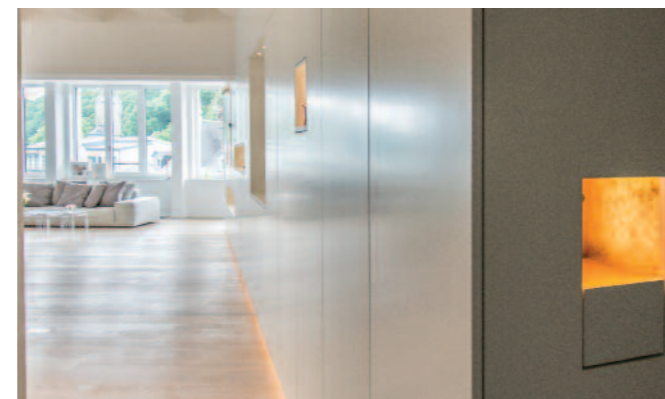

Nous avons répondu à la demande de notre client par un concept audacieux : nous lui avons proposé un appartement avec un seul mur. Surpris et étonné par ce concept d'un plateau vide et la création d'un logement autour d'un seul mur, le maître d'ouvrage fut séduit en découvrant que ce seul élément architectonique servira de mur de séparation entre l'espace jour et l'espace nuit, mais aussi d'armoire, de meuble TV, de bar, de vitrine d'exposition pour les différentes œuvre d'art et de décors à toute la zone

de vie. Mur oblique qui part de l'entrée et mène jusqu'au cœur du logement, ce geste architectural permet de dégager une perspective de 16 m de profondeur dès l'entrée. Cette perspective ponctuée par les différentes vitrines et point lumineux qui anime le meuble/mur, est le point de départ d'un espace qui semble ne pas connaître de limite puisque les fenêtres des murs de façade permettent à la vue de se perdre dans la végétation de la colline d'en face. Cette sensation d'espace continu s'est concrétisée dans le reste de l'appartement puisqu'il n'y a pas de porte dans tout l'espace central, pas de porte pour aller dans la cui-